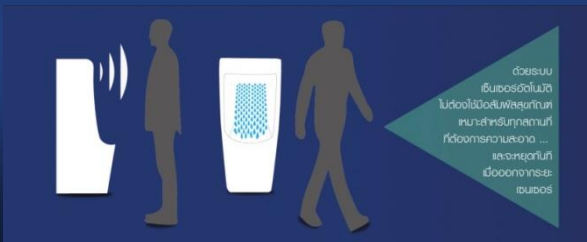

ประหยัดพลังงาน
ประหยัดน้ำ
ป้องกันเชื้อโรค
ติดตั้งง่าย
รับประกันเยี่ยม
บริการ รวดเร็ว
ราคาไม่แพง

บริษัทไทยเทค คอร์ปอเรชั่น จำกัด
71/10 หมู่ที่ 4 ตำบลบางโจรง อำเภอบางพลี
จังหวัดสมุทรปราการ 10540

Tel. 02-041-7413
Fax. 02-041-7437

www.neomatech.com

Thaifast_thaifast@hotmail