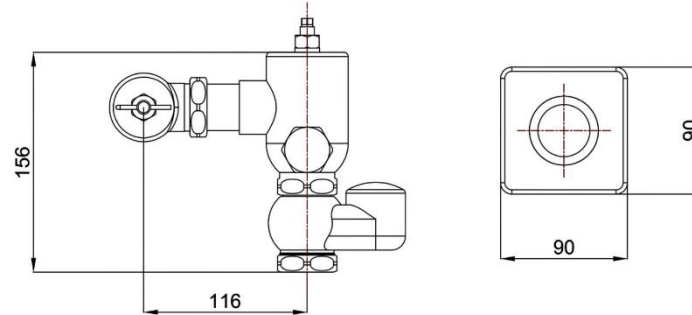

PRODUCT DRAWING & DIMENSION

Product size: W90x H90mm

PRODUCT DESCRIPTION

- Operation : Manual push-button operation
- Water Pressure : 0.7 - 10 bar
- Flush Time Adjustment : 6 - 9 seconds
- Valve : Brass valve with air release system
- Installation : Concealed (in-wall) installation
- Material : SUS 304 stainless steel with hairline finish
- Pipe Size : Water Inlet \varnothing 1 inch, Water Outlet \varnothing 1 1/4 inch

CONSIST OF

สินค้าในชุดอุปกรณ์ประกอบด้วย

- ตัวฟลัชวาล์ว
- ชุดวาล์วเปิด-ปิดน้ำ / โซลินอยด์วาล์ว
- อุปกรณ์ติดตั้ง
- คู่มือการใช้งาน

ลักษณะสินค้า

- การทำงาน : ใช้มือกดปุ่ม
- แรงดันน้ำ : 0.7 - 10 บาร์
- การตั้งเวลาฟลัช : 6 - 9 วินาที
- วาล์ว : ทองเหลือง มีระบบไล่ฟองอากาศ
- การติดตั้ง : แบบฝังผนัง
- วัสดุ : สแตนเลส 304 ผิวแฮร์ไลน์
- ขนาดท่อ : ท่อทางน้ำเข้า \varnothing 1 นิ้ว , ท่อทางน้ำออก 1 1/4 นิ้ว