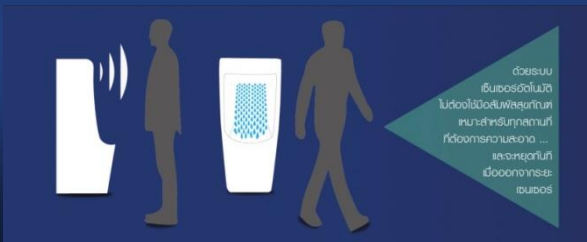

ประหยัดพลังงาน
ประหยัดน้ำ
ป้องกันเชื้อโรค
ติดตั้งง่าย
รับประกันเยี่ยม
บริการ รวดเร็ว
ราคาไม่แพง

บริษัทไทยเทค คอร์ปอเรชั่น จำกัด
71/10 หมู่ที่ 4 ตำบลบางโจรง อำเภอประจวบคีรีขันธ์
จังหวัดสมุทรปราการ 10540

Tel. 02-041-7413
Fax. 02-041-7437

www.neomatech.com

Thaifast_thaifast@hotmail